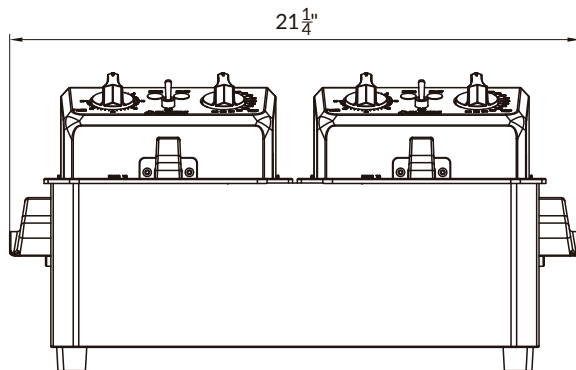

Deux prises de courant séparées

Dimensions (l x p x h) 21^{1/4}" x 15" x 11^{1/8}"

Panier (l x p x h) 7" x 6^{1/2}" x 3^{3/5}" (deux)

BCEF-7D

Power 2 × 1780 W
Voltage AC120
Courant 2 × 14.83 A
Type de prise 2 × NEMA 5-15P
 Nécessite 2 disjoncteurs 20AMP

LIVRAISON

Dimensions boîte (l×p×h)

23^{5/8}" × 17^{7/8}" × 13^{3/8}"

Poids

net: 21 lbs

en boîte: 24.4 lbs

VUE DE L'AVANT

VUE DE COTÉ

VUE DU DESSUS

ASSEMBLAGE/SUPPORT

PLUS DE PRODUITS

SÉCURITÉ

Gardez les combustibles à au moins 17" de l'équipement. Gardez un espace de 4" à l'arrière.

 Nous sommes sur les réseaux sociaux! 