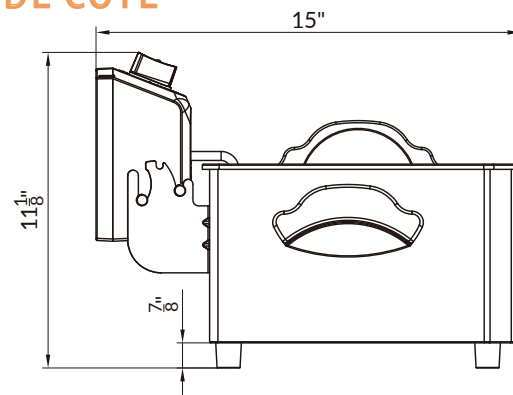

Deux prises de courant séparées

Dimensions (l x p x h) 21^{1/4}" x 15" x 11^{1/8}"

Panier (l x p x h) 7" x 6^{1/2}" x 3^{3/5}" (deux)

BCEF-7D

Power 2 × 1780 W
Voltage AC120
Courant 2 × 14.83 A
Type de prise 2 × NEMA 5-15P
 Nécessite 2 disjoncteurs 20AMP

LIVRAISON

Dimensions boîte (l×p×h)

23^{5/8}" × 17^{7/8}" × 13^{3/8}"

Poids

net: 21 lbs

en boîte: 24.4 lbs

VUE DE L'AVANT

VUE DE COTÉ

VUE DU DESSUS

ASSEMBLAGE/SUPPORT

PLUS DE PRODUITS

SÉCURITÉ

Gardez les combustibles à au moins 17" de l'équipement. Gardez un espace de 4" à l'arrière.

 Nous sommes sur les réseaux sociaux! 