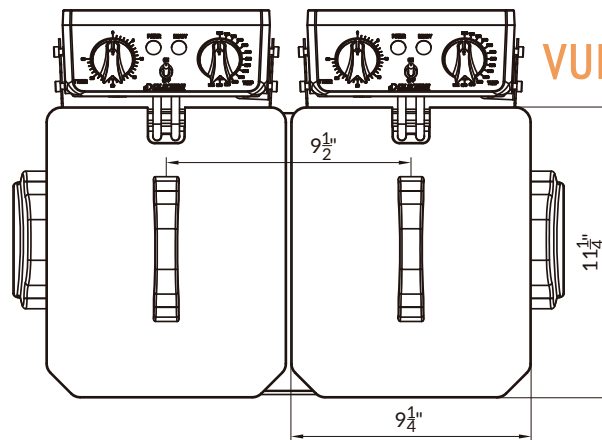

VUE DU DESSUS